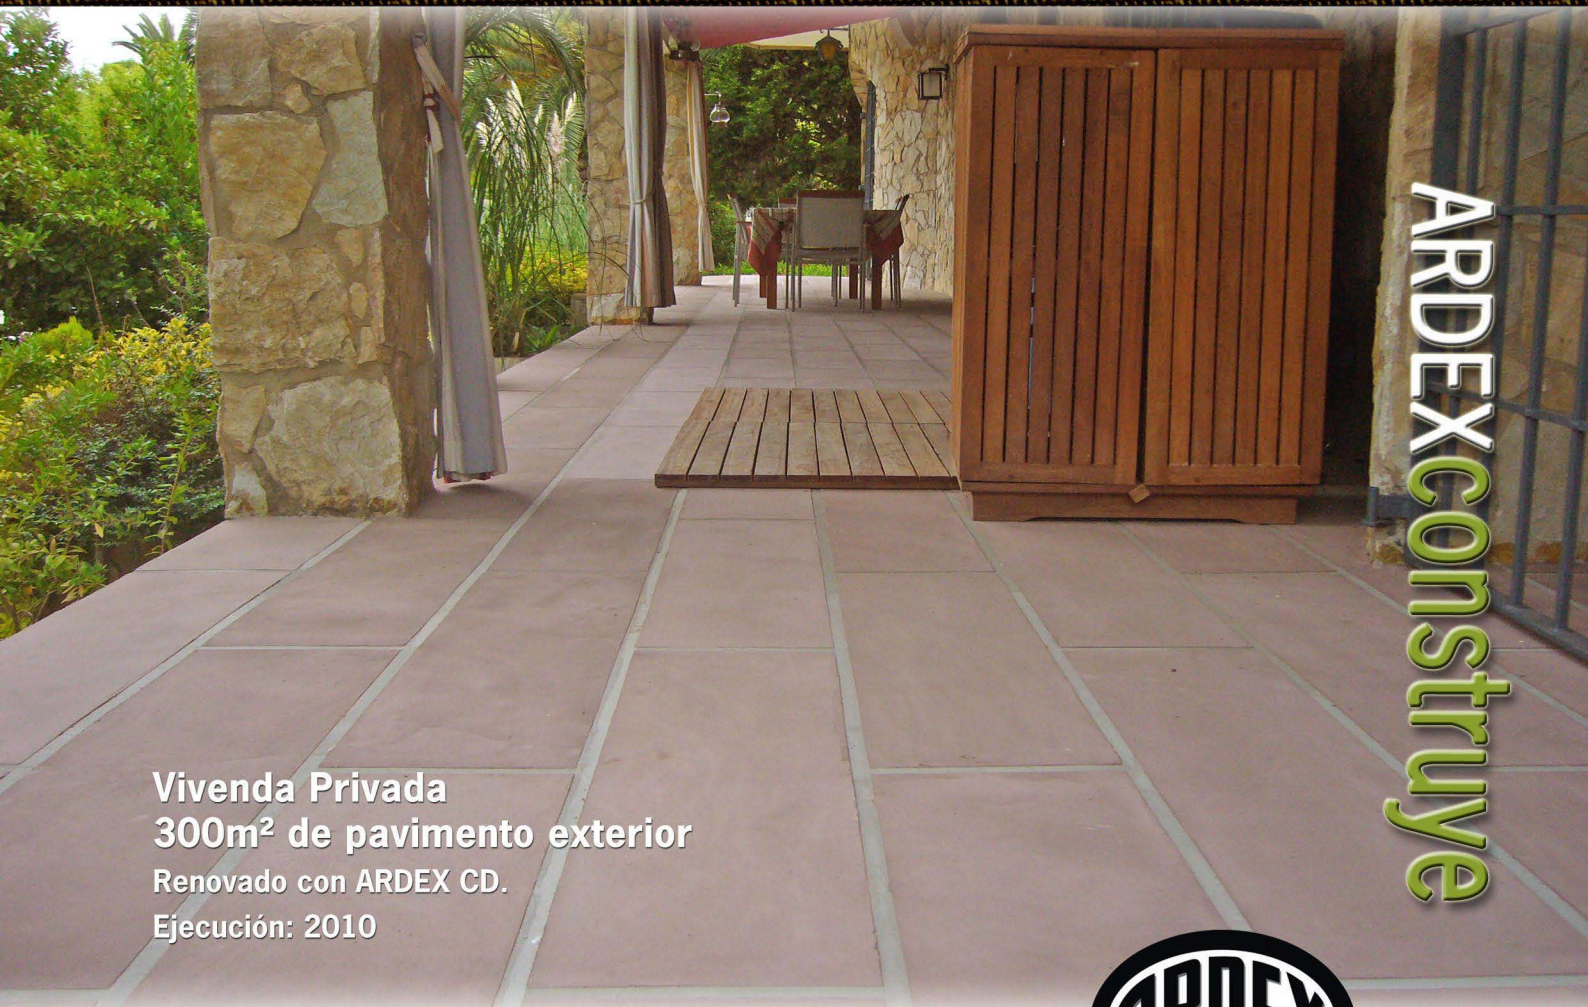

ARDEX CD

ARDEX construye

Vivenda Privada
300m² de pavimento exterior
Renovado con ARDEX CD.
Ejecución: 2010

Renovación de la capa superficial
del hormigón.