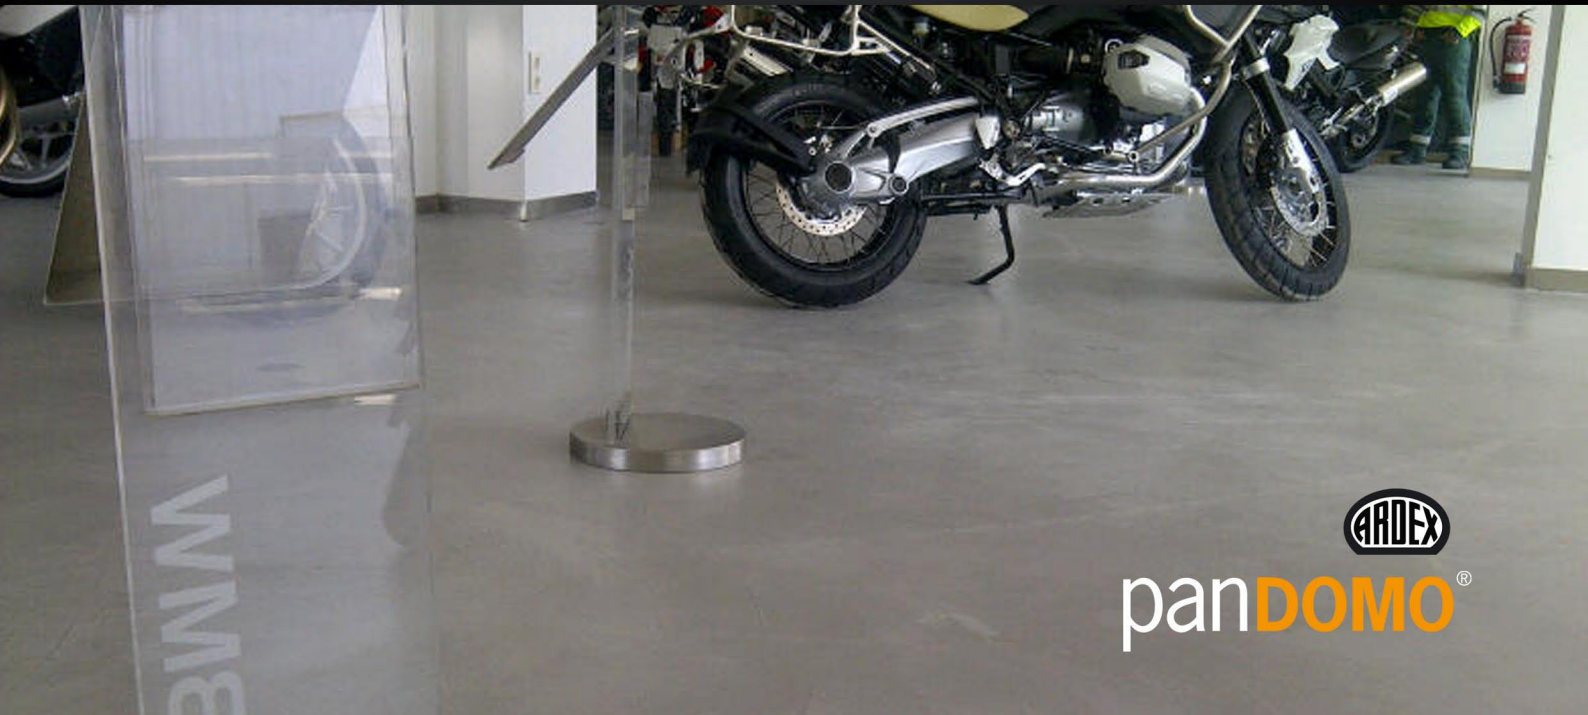

ARDEXconstruye

200 m² de pavimento continuo decorativo panDOMO® K2 Loft.

Productos complementarios del sistema:

ARDEX EP2000 + ARISIL + panDOMO® SL + ARDEX DMC.

Ejecución, Zaragoza 2012

Aplicador oficial JM Navarro