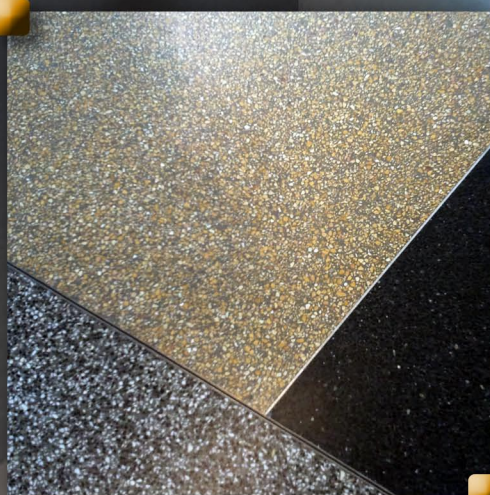

ARDEXconstruye

Barreiro Retail Planet Barreiro (Portugal)

2700 m²
Colocación de pavimento
panDOMO Terrazzo.

Diseñado en cuatro colores:

- Negro panDOMO MB puro
- Gris panDOMO MW pigmentado
- Marrón panDOMO MW con piedra marrón
- Beige panDOMO MW pigmentado ocre y piedra ocre.

Imprimación con EP2000.
Tapa-poros panDOMO TFW y TFB.
Sellado.

panDOMO[®] TerrazzoMicro