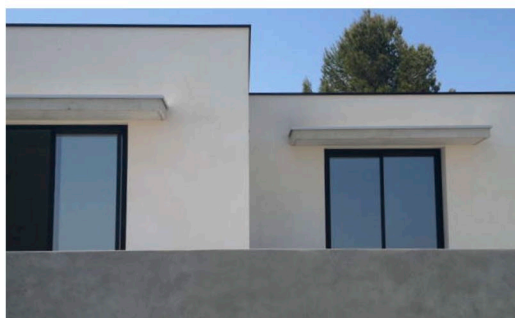

# ARDEXconstruye

**Chalet en Manacor**  
**200m<sup>2</sup> - Mallorca - 2012**

Productos utilizados:  
**ARDEX IFS**  
**panDOMO® K2**  
**ARDEX K301**  
**ARDEX CD**

Arquitecto: Llorenç Brunet & Associats.  
Aplicador: UNIC CREATE SYSTEM.  
Distribuidor: Linx Balear.