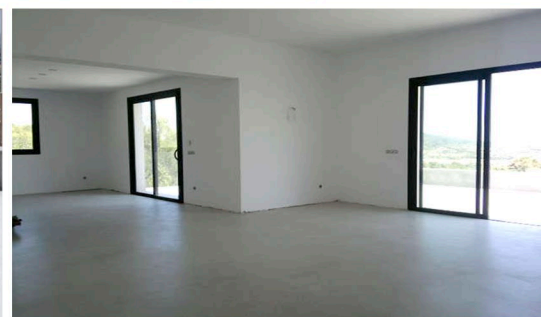

# ARDEXconstruye

**Chalet en Manacor**  
**200m<sup>2</sup> - Mallorca - 2012**

Productos utilizados:  
**ARDEX IFS**  
**panDOMO® K2**  
**ARDEX K301**  
**ARDEX CD**

Arquitecto: Llorenç Brunet & Associats.  
Aplicador: UNIC CREATE SYSTEM.  
Distribuidor: Linx Balear.