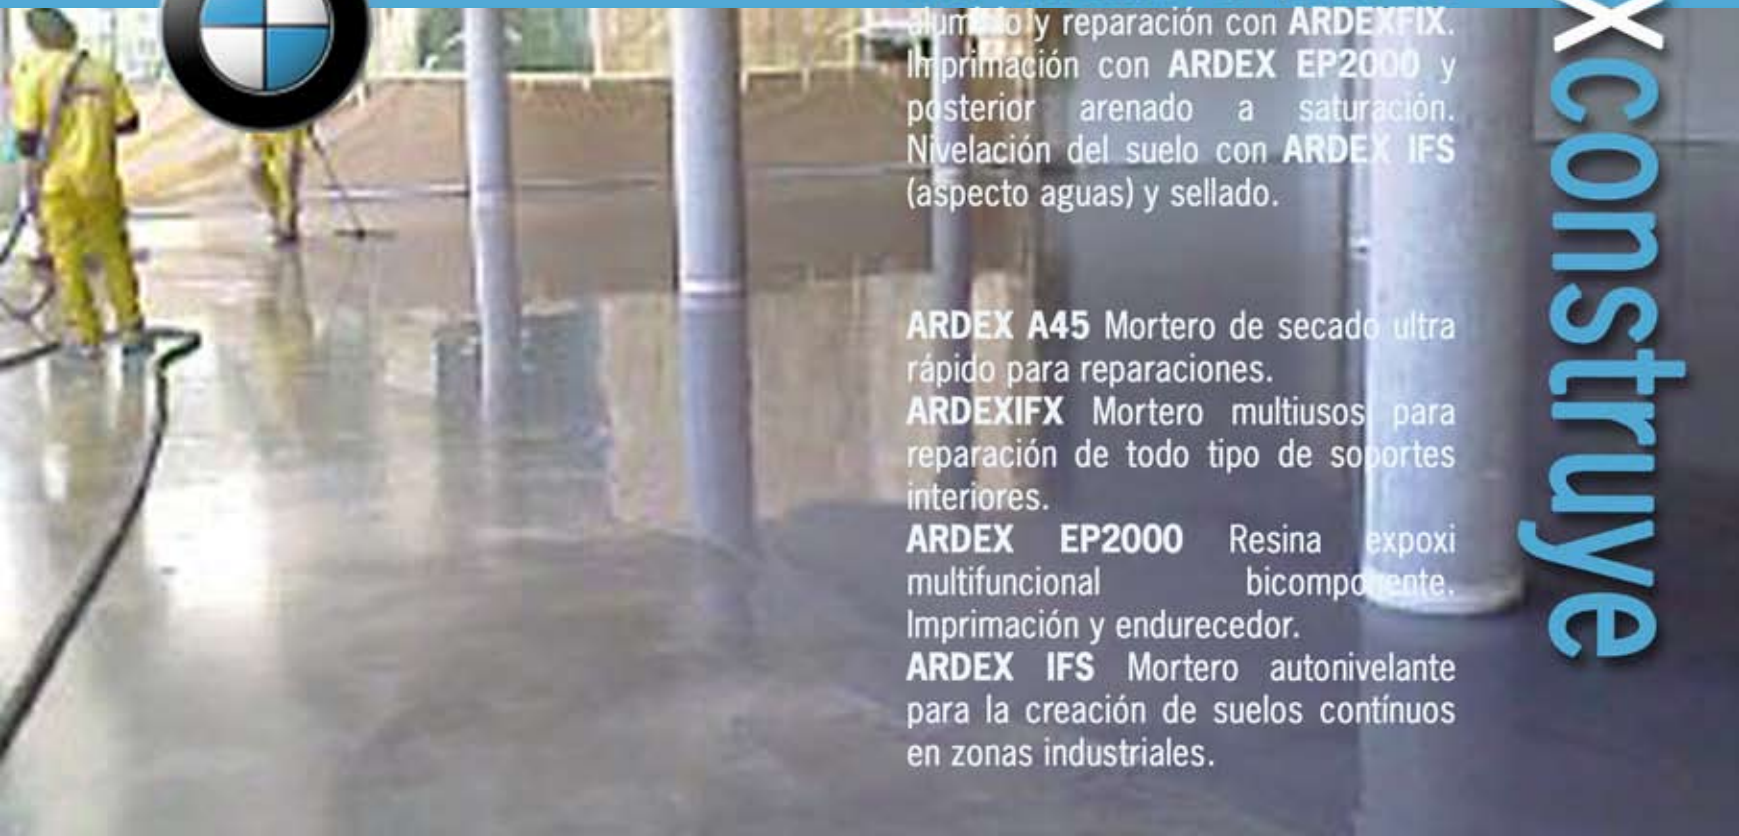

Bikar Motor [Concesionario BMW]

Algorta (Getxo) - Bilbao

SISTEMA DE PAVIMENTO CONTINUO DECORATIVO - 400m²

ARDEX **construye**

Reparación del pavimento con **ARDEX A45**, colocación de perfiles de aluminio y reparación con **ARDEXIFX**. Imprimación con **ARDEX EP2000** y posterior arenado a saturación. Nivelación del suelo con **ARDEX IFS** (aspecto aguas) y sellado.

ARDEX A45 Mortero de secado ultra rápido para reparaciones.

ARDEXIFX Mortero multiusos para reparación de todo tipo de soportes interiores.

ARDEX EP2000 Resina epoxi multifuncional bicomponente. Imprimación y endurecedor.

ARDEX IFS Mortero autonivelante para la creación de suelos continuos en zonas industriales.